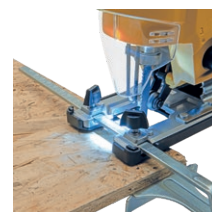

**Scie sauteuse d'une puissance nominale de 750W, avec un nombre de courses à vide de 0-3000cpm.**

- Avec sa tête réglable gauche/droite, pour des coupes jusqu'à 45° et son système de vitesse réglable, montage rapide des lames et sa base en aluminium, guide laser et voyant lumineux LED
- elle garantit une coupe précise et efficace qui renforce la polyvalence et efficacité de cette scie sauteuse.

## SCIE SAUTEUSE 750 W

### Données techniques:

Angle de coupe (gauche/droite)	0° / 15° / 30° / 45°
Capacité de coupe d'acier	10 mm
Capacité de coupe du bois	110 mm
Dimension	240 x 80 x 225 mm
Dimensions de l'emballage	280 x 90 x 235 mm
Hauteur	230 mm
Largueur	80 mm
Insertion rapide de la lame	Oui
Longueur du course	23 mm
Niveau de puissance acoustique (LWA)	95 dB(A), k = 3
Niveaux de réglage de vitesse	6
Nombre de courses à vide	0 - 3000 cpm
Poids du produit	2.4 Kg
Positions du mouvement pendulaire	3
Protection acrylique de la lame	Oui
Puissance absorbée	750 W
Témoins lumineux LED de l'alimentation électrique	Oui
Type d'emboîtement	Bosch VB 144
Type de lame	HCS/HSS
Verrouillage de l'interrupteur marche/arrêt	Oui
Vitesse variable	Oui