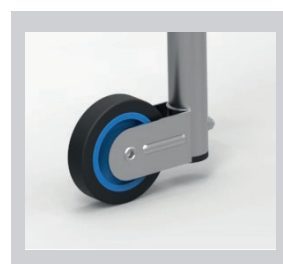

Trio est un mini échafaudage **roulant** en **acier galvanisé**. **Facilement montable**, il est idéal pour le travail d'intérieur. **Peu encombrant**, Trio peut passer entre les portes et peut être transporté dans une voiture. Il est fourni avec **sa plateforme de travail**. Trio permet une **hauteur de travail maximale de 3,18m**.