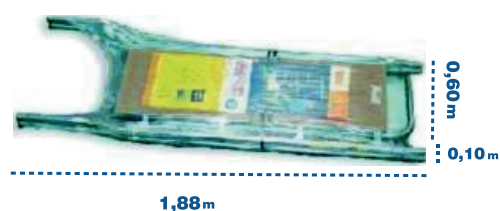

Trio est un mini échafaudage **roulant** en **acier galvanisé**. **Facilement montable**, il est idéal pour le travail d'intérieur. **Peu encombrant**, Trio peut passer entre les portes et peut être transporté dans une voiture. Il est fourni avec **sa plateforme de travail**. Trio permet une **hauteur de travail maximale de 3,18m**.

TRIO

Kg MAX 120

D.Lgs.206/2005
ART.2 - consumatori

Réf :						
Trio	1,18	1,88	3,18	30	600	20,00