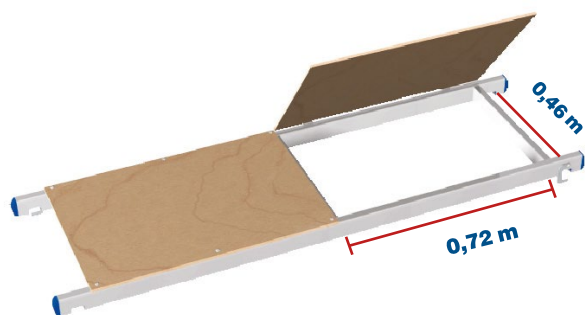

## Échafaudage roulant multi-usages

Team est un échafaudage roulant **multi-usages** léger, ne nécessitant **aucun outil** pour son montage et démontage. Team est normé **EN 131**, avec une capacité de charge de **150kg**. Ses multiples fonctions font de lui un produit pratique à prix réduit. Il est compact et se range facilement **sans encombrement**.

## TEAM

Réf:						
Team	2,00	3,00	4,00	60X25	550	32,50

★ Charnière incassable en acier, positionnement rapide

★ Garde-corps horizontaux et diagonaux. Fixation avec clic rapide

★ Large base stabilisatrice mobile

★ Echelons antidérapants en aluminium extrudé 30x30 mm

★ Roues avec un système de positionnement et rangement rapide, sans utiliser de vis ou outil

★ Les bases stabilisatrices ont des extrémités antidérapantes et ergonomiques