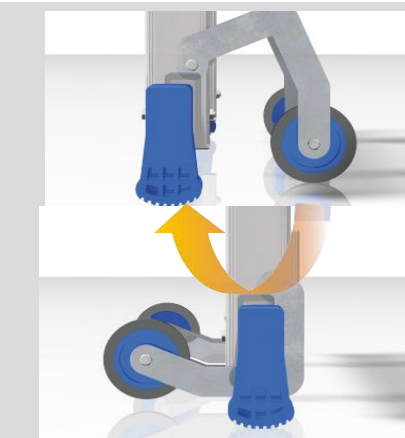

## TEAM

Réf:						
Team	2,00	3,00	4,00	60X25	550	32,50

★ Charnière incassable en acier, positionnement rapide

★ Garde-corps horizontaux et diagonaux. Fixation avec clic rapide

★ Large base stabilisatrice mobile

★ Echelons antidérapants en aluminium extrudé 30x30 mm

★ Roues avec un système de positionnement et rangement rapide, sans utiliser de vis ou outil

★ Les bases stabilisatrices ont des extrémités antidérapantes et ergonomiques

Plateforme de travail avec trappe

Emballage très peu encombrant