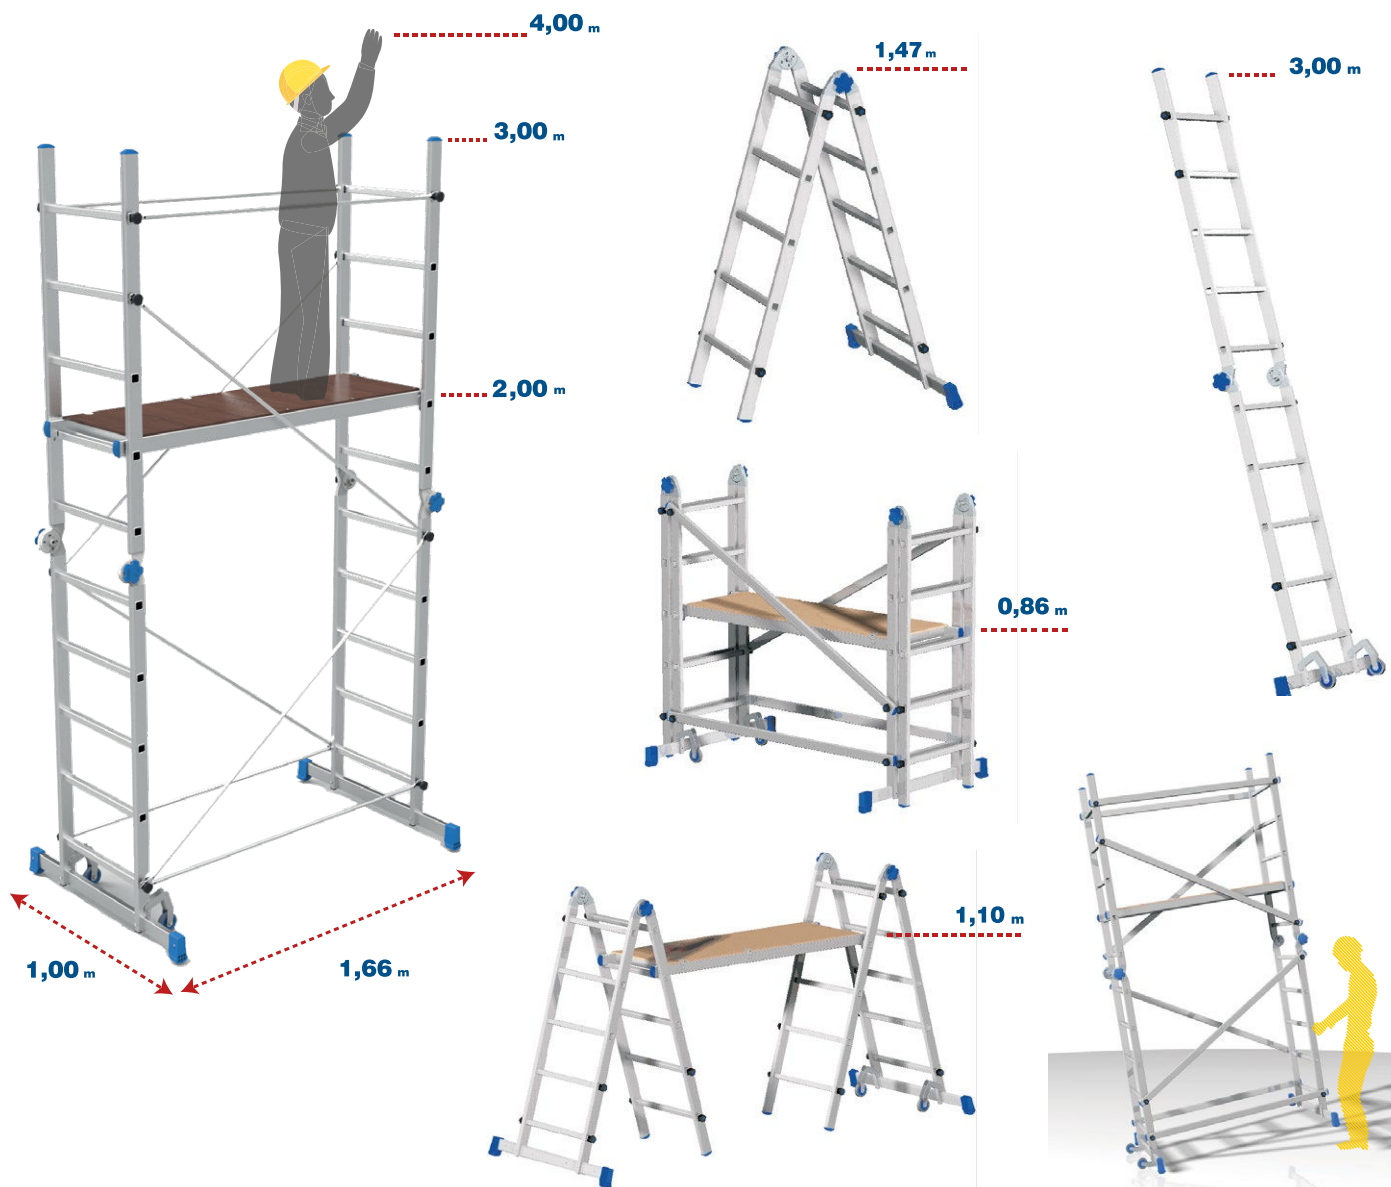

## Échafaudage roulant multi-usages

Team est un échafaudage roulant **multi-usages** léger, ne nécessitant **aucun outil** pour son montage et démontage. Team est normé **EN 131**, avec une capacité de charge de **150kg**. Ses multiples fonctions font de lui un produit pratique à prix réduit. Il est compact et se range facilement **sans encombrement**.

Team propose 4 configurations au choix:

- **Echafaudage mobile**. Hauteur de travail maximale de 4m
- **Deux échelles simples** de 10 marches
- **Deux échelles doubles** de 5+5 marches
- **Un plan de travail**. Hauteur maximale 1,5m

## TEAM

Réf:						
Team	2,00	3,00	4,00	60X25	550	32,50

★ Charnière incassable en acier, positionnement rapide

★ Garde-corps horizontaux et diagonaux. Fixation avec clic rapide

★ Large base stabilisatrice mobile

★ Echelons antidérapants en aluminium extrudé 30x30 mm

★ Roues avec un système de positionnement et rangement rapide, sans utiliser de vis ou outil

★ Les bases stabilisatrices ont des extrémités antidérapantes et ergonomiques