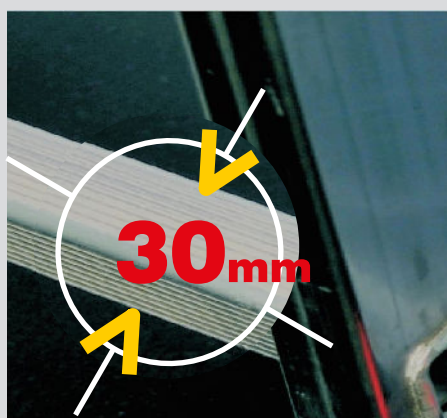

## TEAM

Réf:						
Team	2,00	3,00	4,00	60X25	550	32,50

★ Charnière incassable en acier, positionnement rapide

★ Garde-corps horizontaux et diagonaux. Fixation avec clic rapide

★ Large base stabilisatrice mobile

★ Echelons antidérapants en aluminium extrudé 30x30 mm

★ Roues avec un système de positionnement et rangement rapide, sans utiliser de vis ou outil

★ Les bases stabilisatrices ont des extrémités antidérapantes et ergonomiques