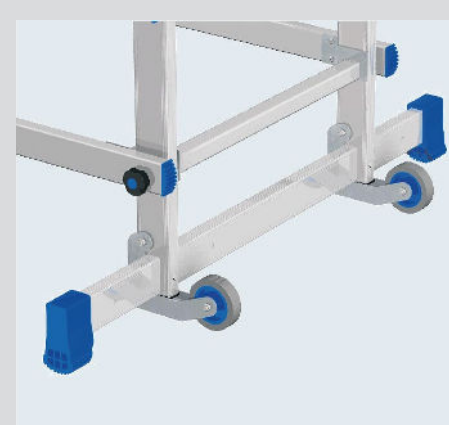

## Échafaudage roulant multi-usages

Team est un échafaudage roulant **multi-usages** léger, ne nécessitant **aucun outil** pour son montage et démontage. Team est normé **EN 131**, avec une capacité de charge de **150kg**. Ses multiples fonctions font de lui un produit pratique à prix réduit. Il est compact et se range facilement **sans encombrement**.

## TEAM

Réf:						
Team	2,00	3,00	4,00	60X25	550	32,50

★ Charnière incassable en acier, positionnement rapide

★ Garde-corps horizontaux et diagonaux. Fixation avec clic rapide

★ Large base stabilisatrice mobile

★ Echelons antidérapants en aluminium extrudé 30x30 mm

★ Roues avec un système de positionnement et rangement rapide, sans utiliser de vis ou outil

★ Les bases stabilisatrices ont des extrémités antidérapantes et ergonomiques

Plateforme de travail avec trappe

Emballage très peu encombrant