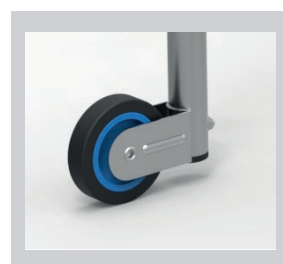

# SUPERTRIO

**Kg** MAX 120

D.Lgs.206/2005  
ART.2 - consumatori

Mini échafaudage en acier galvanisé

MARCAETTI

**Supertrio** est un mini échafaudage **roulant** en **acier galvanisé**. **Facilement montable**, il est idéal pour le travail d'intérieur. **Peu encombrant**, Supertrio peut passer entre les portes et peut être transporté dans une voiture. Il est fourni avec sa **plateforme de travail**. Supertrio permet une **hauteur de travail maximale de 3,62m**.