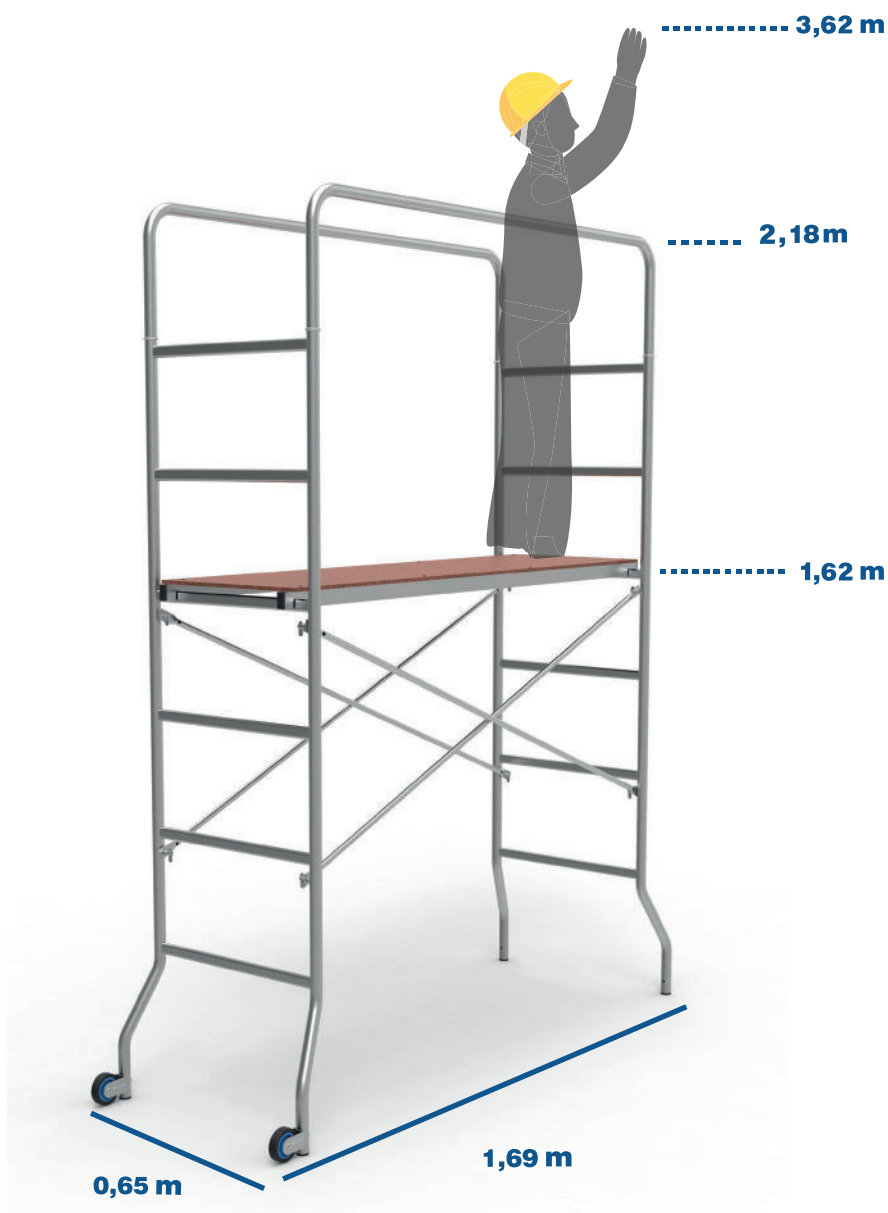

# SUPERTRIO

**Kg** MAX 120

D.Lgs.206/2005  
ART.2 - consumatori

Mini échafaudage en acier galvanisé

MARCAETTI

**Supertrio** est un mini échafaudage **roulant** en **acier galvanisé**. **Facilement montable**, il est idéal pour le travail d'intérieur. **Peu encombrant**, Supertrio peut passer entre les portes et peut être transporté dans une voiture. Il est fourni avec sa **plateforme de travail**. Supertrio permet une **hauteur de travail maximale de 3,62m**.

**Kg** MAX 120

D.Lgs.206/2005  
ART.2 - consumatori

Réf :						
SuperTrio	1,62	2,18	3,62	30	650	25,00