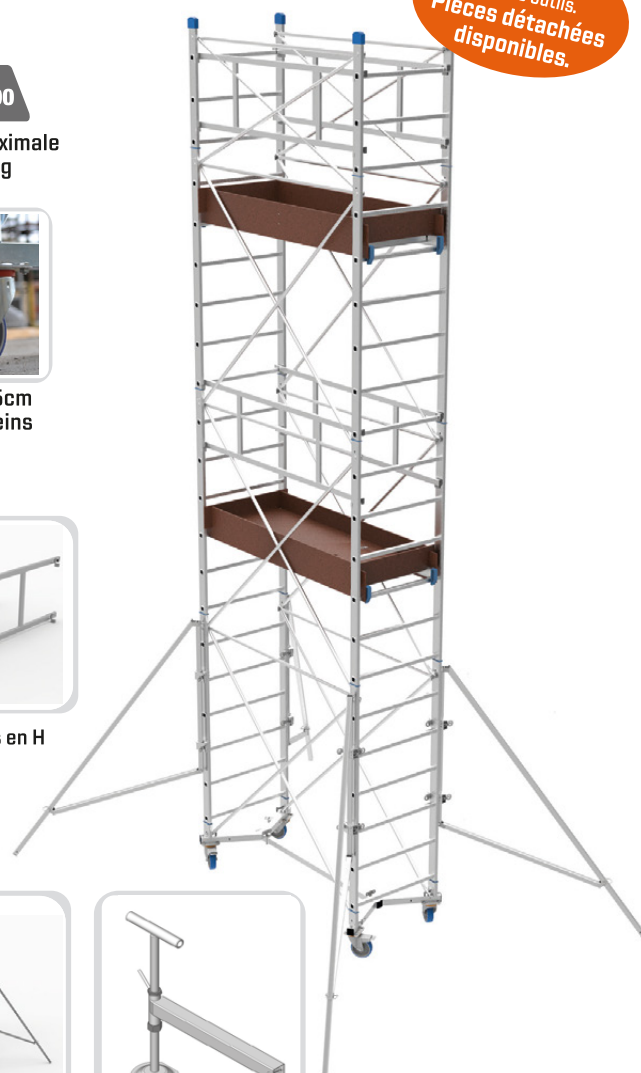

Fabrication : **100% Italie**
 Usage : **Intensif**
 Hauteur de travail max : **11,2 m**
 Dimensions plateforme : **0,75x1,8 m**
 Dimensions trappe : **0,45x0,60 m**
 Matériel : **Aluminium - Profilé 75x25 mm**
 Charge max : **200 kg**
 Norme : **EN1004 classe «3»**

Fourni avec manuel de montage et certificats

Charge maximale
200kg

Roue 15cm
avec freins

Montage rapide
et sans outils.
Pièces détachées
disponibles.

Base mobile solide
0,75x1,80m

Plateforme de travail avec
structure en aluminium,
plinthes de 25cm
et trappe de passage

Double garde-corps en H

Tour H: 1,70m
avec garde-corps simple

Terminal H: 0,90m
avec garde-corps simple

Tour mobile avec 4 stabilisateurs

Réhausse de la base
de 25cm fixable
avec la base mobile

Informations techniques

Dimensions
plateforme
0,75x1,80 m

Réf:

Tour mobile
H: 2,1m

Tour H: 1,70m

Terminal
H: 0,90m

Plateforme
de travail

Garde-corps
simple

Double
garde-corps
en H