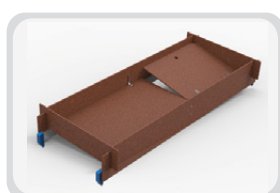

Fabrication : **100% Italie**
 Usage : **Intensif**
 Hauteur de travail max : **11,2 m**
 Dimensions plateforme : **0,75x1,8 m**
 Dimensions trappe : **0,45x0,60 m**
 Matériel : **Aluminium - Profilé 75x25 mm**
 Charge max : **200 kg**
 Norme : **EN1004 classe «3»**

Fourni avec manuel de montage et certificats

Charge maximale
200kg

Roue 15cm
avec freins

Montage rapide
et sans outils.
Pièces détachées
disponibles.

Base mobile solide
0,75x1,80m

Plateforme de travail avec
structure en aluminium,
plinthes de 25cm
et trappe de passage

Double garde-corps en H

Tour H: 1,70m
avec garde-corps simple

Terminal H: 0,90m
avec garde-corps simple

Tour mobile avec 4 stabilisateurs

Réhausse de la base
de 25cm fixable
avec la base mobile

Informations techniques

Dimensions
plateforme
0,75x1,80 m

Réf:

Tour mobile
H: 2,1m

Tour H: 1,70m

Terminal
H: 0,90m

Plateforme
de travail

Garde-corps
simple

Double
garde-corps
en H