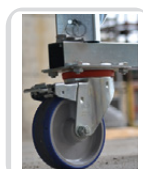

Fabrication : **100% Italie**
 Usage : **Intensif**
 Hauteur de travail max : **11,2 m**
 Dimensions plateforme : **0,75x1,8 m**
 Dimensions trappe : **0,45x0,60 m**
 Matériel : **Aluminium - Profilé 75x25 mm**
 Charge max : **200 kg**
 Norme : **EN1004 classe «3»**

Fourni avec manuel de montage et certificats

Charge maximale
200kg

Roue 15cm
avec freins

Montage rapide
et sans outils.
Pièces détachées
disponibles.

Base mobile solide
0,75x1,80m

Plateforme de travail avec
structure en aluminium,
plinthes de 25cm
et trappe de passage

Double garde-corps en H

Tour H: 1,70m
avec garde-corps simple

Terminal H: 0,90m
avec garde-corps simple

Tour mobile avec 4 stabilisateurs

Réhausse de la base
de 25cm fixable
avec la base mobile

Informations techniques

Dimensions
plateforme
0,75x1,80 m

Réf:

Tour mobile
H: 2,1m

Tour H: 1,70m

Terminal
H: 0,90m

Plateforme
de travail

Garde-corps
simple

Double
garde-corps
en H